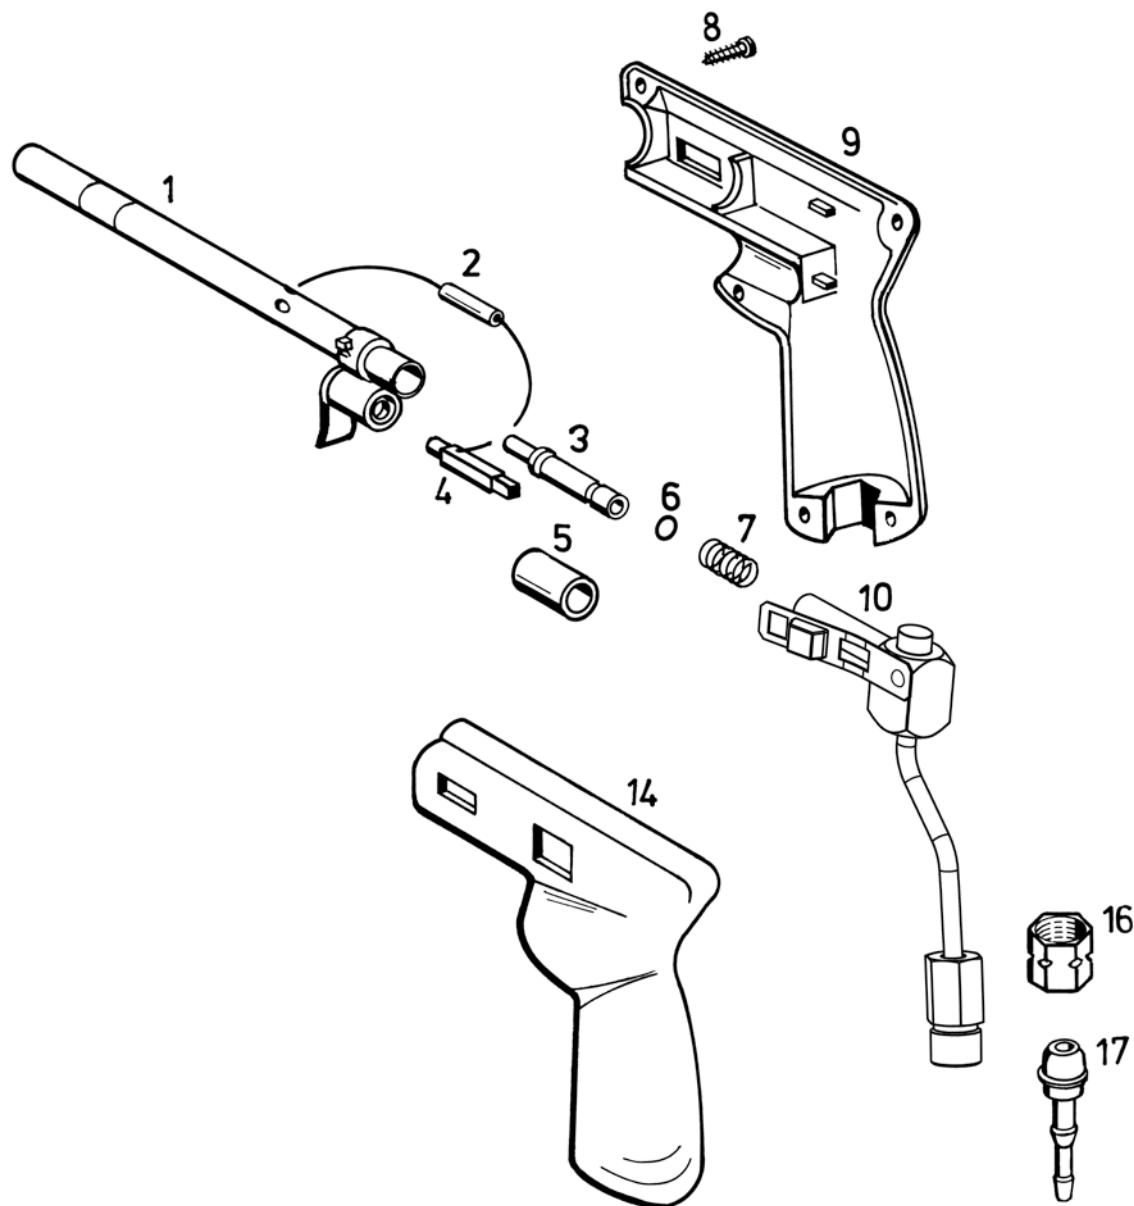

## Spare parts list

Latest version  
see www.rems.de

## Elenco dei pezzi

Ultimo aggiornamento  
vedi www.rems.de

deu	eng	fra	ita	
— Brennerrohr mont. Pos. 1, 2 und 4	— Burn tube assembly Pos. 1, 2 and 4	— Tube brûleur assemble Pos. 1, 2 et 4	— Tubo bruciatore montato Pos. 1, 2 e 4	160108RPB
2 Schrumpfschlauch	2 Heat-shrinkable sleeve	2 Tube flexible contractible	2 Tubo flessibile a contrazione	160115
— Düsenträger mont. Pos. 3, 6 und 7	— Orifice assembly Pos. 3, 6 and 7	— Porte tuyère Pos. 3, 6 et 7	— Porta ugello montato Pos. 3, 6 e 7	160129RPB
4 Funkengenerator	4 Ignitor	4 Générateur des étincelles	4 Generatore di scintilla	160112R
5 Zentrierbüchse	5 Centering bush	5 Douille de centrage	5 Boccola di centraggio	160138
6 O-Ring	6 O-Ring	6 Joint torique	6 Guarnizione O-Ring	060175
8 Kerbschraube	8 Sheet metal screw	8 Vis à tôle	8 Vite autofilettante	083111
9 Griffschale 2	9 Handle shell 2	9 Coquille poignée 2	9 Calotta impugnatura 2	163102R
10 Ventilblock mont. mit Gasanschluß	10 Valve block complete with gas connection	10 Bloque soupape compl. avec raccord à gaz	10 Blocco valvola compl. con attacco gas	160118R
14 Griffschale 1	14 Handle shell 1	14 Coquille poignée 1	14 Calotta impugnatura 1	163101R
— Überwurfmutter mit Tülle Pos. 16 und 17	— Hollow cap nut with socket Pos. 16 and 17	— Ecrou six pans et passe-cable Pos. 16 et 17	— Dado cavo con boccola Pos. 16 e 17	160153